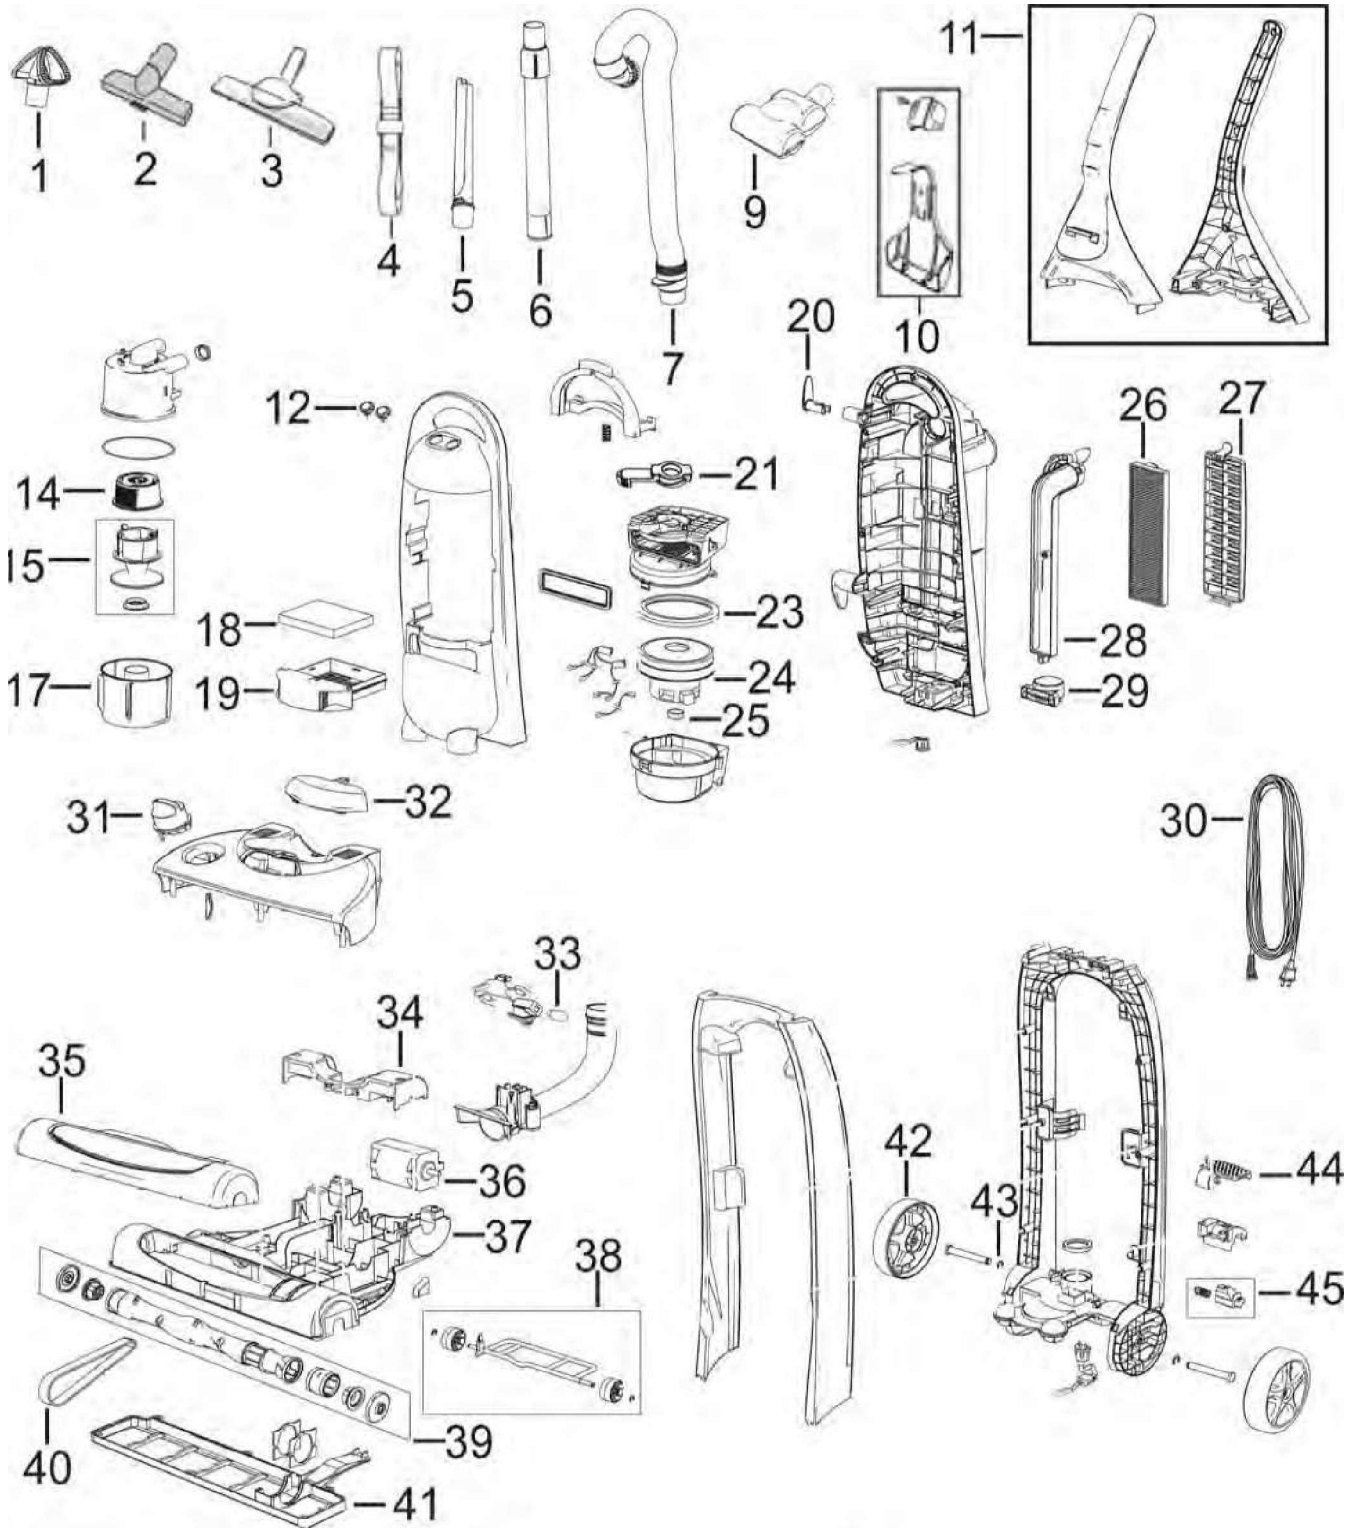

Lift-Off® Multi Cyclonic

89Q9, 18Z6 Series

Lift-Off® Revolution

89Q9, 18Z6 Series

KEY	PART NO	DESCRIPTION	KEY	PART NO	DESCRIPTION
1	B-203-1023	Upholstery /Dusting Brush Tool	32	B-203-6623	Headlight Lens
2	B-203-6624	Stair Tool	33	B-203-1297	Light Bulb - 12V
3	B-203-2081	Bare Floor Tool	34	B-203-6622	Brush Window
4	B-203-5542	Shoulder Strap	35	B-203-1326	Neck Brush
5	B-203-1063	Crevice Tool	36	B-203-6634	Brush Motor
6	B-203-6625	Telescoping Wand	37	B-203-1273	Foot Base Assembly
7	B-203-2073	Hose Assembly	38	B-203-6621	Front Wheel Assembly
9	B-203-1399	Turbobrush - Pet	39	B-203-6777	Brush - Arctic Blue
11	B-203-2424	Handle Assembly - Tango Red	39	B-203-6778	Brush - Euro Yellow
11	B-203-2438	Handle Assembly - Pacifica Blue	39	B-203-2085	Brush - Grey
11	B-203-2441	Handle Assembly - CIS Silver	40	B-210-6679	Belt - Style 8
12	B-203-1268	Power Switch	41	B-203-6620	Access Plate
14	B-203-2444	Grille Cyclone	42	B-203-6627	Rear Wheel
15	B-203-2445	Inner Cyclone - Euro Yellow	43	B-203-2548	E-Ring
17	B-203-2446	Dirt Cup - Clear	44	B-203-6604	Detent Lever
18	B-203-1073	Pre Motor Filter	45	B-203-2103	Slider Release
19	B-203-6606	Filter Tray			
20	B-203-1269	Cord Release			
21	B-203-2443	Lock N Seal Leve	xx	B-203-1460	Shed Away Tool
23	B-203-6635	Motor Cushion - Large	xx	B-210-9940	Screw Pack - Handle & Detent Lever
24	B-203-6789	Vacuum Motor	xx	B-203-2139	Microswitch < 09125
25	B-203-6629	Motor Cushion - Small	xx	B-203-2278	Microswitch > 09125
26	B-203-6608	HEPA Filter - Style 8	xx	B-110-4085	User's Guide - 89Q9, 89Q93, 89Q94, 89Q9P, 18Z6
27	B-203-6609	Post Motor Filter Grille			
28	B-203-2442	Hose Hanger / Cyclone Duct	xx	1104086	User's Guide - 89Q92, 89Q9H
29	B-203-6610	Hose Guide			
30	B-203-6626	Cord			
31	B-203-6632	Height Adjustment Knob - Grey			
				Tango Red	= 18Z6